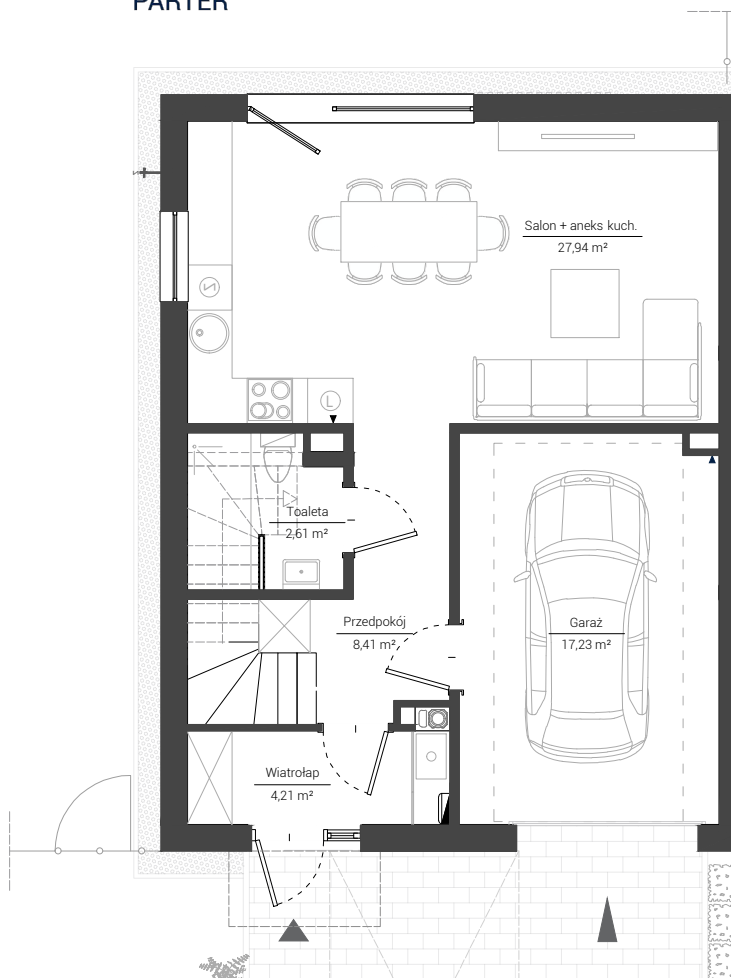

PARTER

PIĘTRO

LOKAL 6.A

POWIERZCHNIA
UŻYTKOWA **118,87 m²**

POWIERZCHNIA
OGRODU **199,7 m²**

LICZBA POKOI **4**