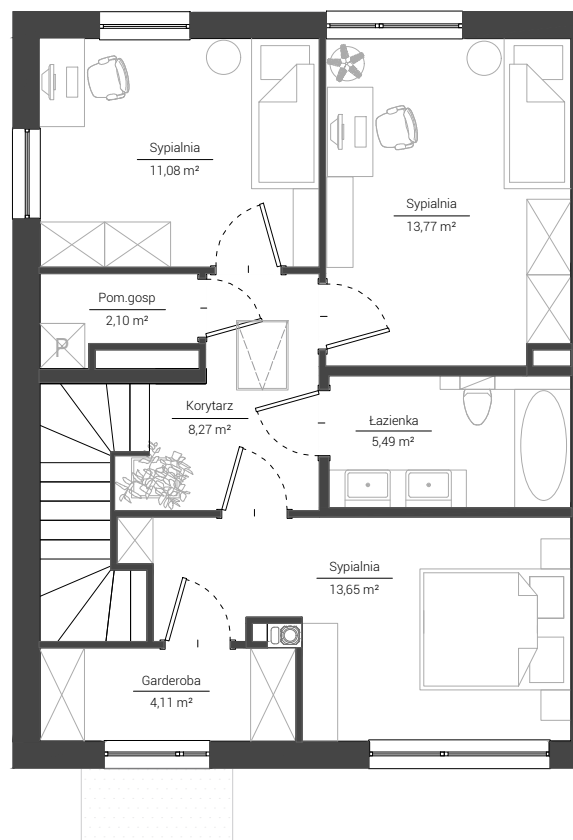

PARTER

PIĘTRO

LOKAL 6.A

POWIERZCHNIA
UŻYTKOWA **118,87 m²**

POWIERZCHNIA
OGRODU **199,7 m²**

LICZBA POKOI **4**