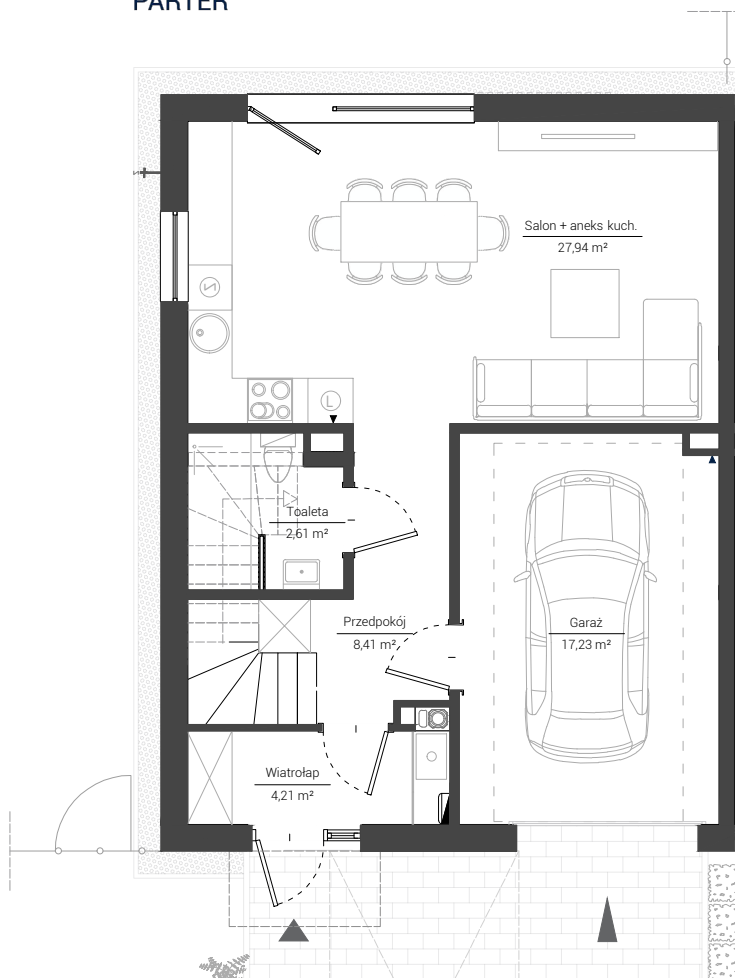

PARTER

PIĘTRO

LOKAL 7.A

POWIERZCHNIA
UŻYTKOWA 118,87 m²

POWIERZCHNIA
OGRODU 199,5 m²

LICZBA POKOI 4