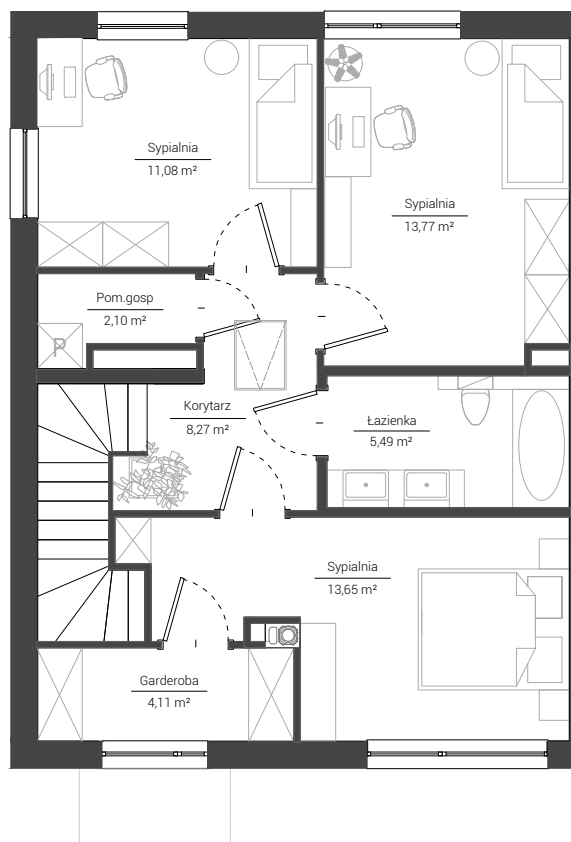

PARTER

PIĘTRO

LOKAL 7.A

POWIERZCHNIA
UŻYTKOWA 118,87 m²

POWIERZCHNIA
OGRODU 199,5 m²

LICZBA POKOI 4