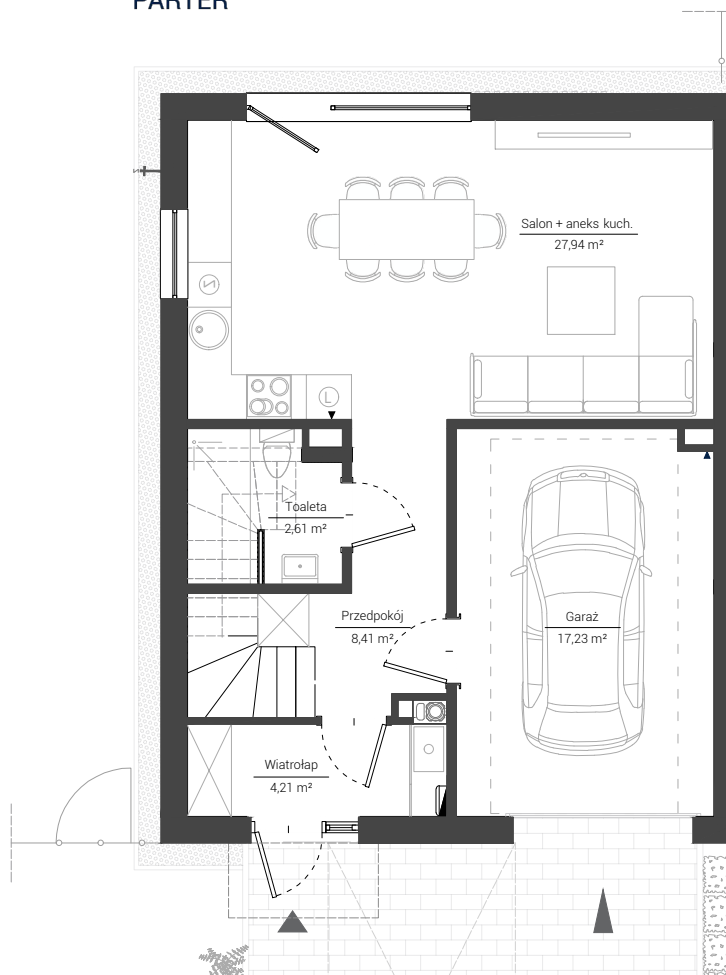

PARTER

PIĘTRO

LOKAL 8.A

POWIERZCHNIA
UŻYTKOWA **118,87 m²**

POWIERZCHNIA
OGRODU **199,5 m²**

LICZBA POKOI **4**