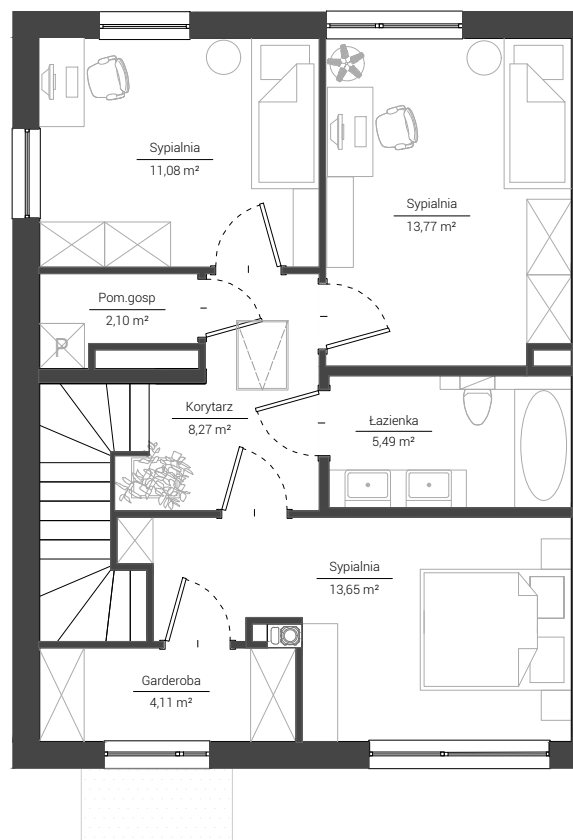

PARTER

PIĘTRO

LOKAL 8.A

POWIERZCHNIA
UŻYTKOWA **118,87 m²**

POWIERZCHNIA
OGRODU **199,5 m²**

LICZBA POKOI **4**